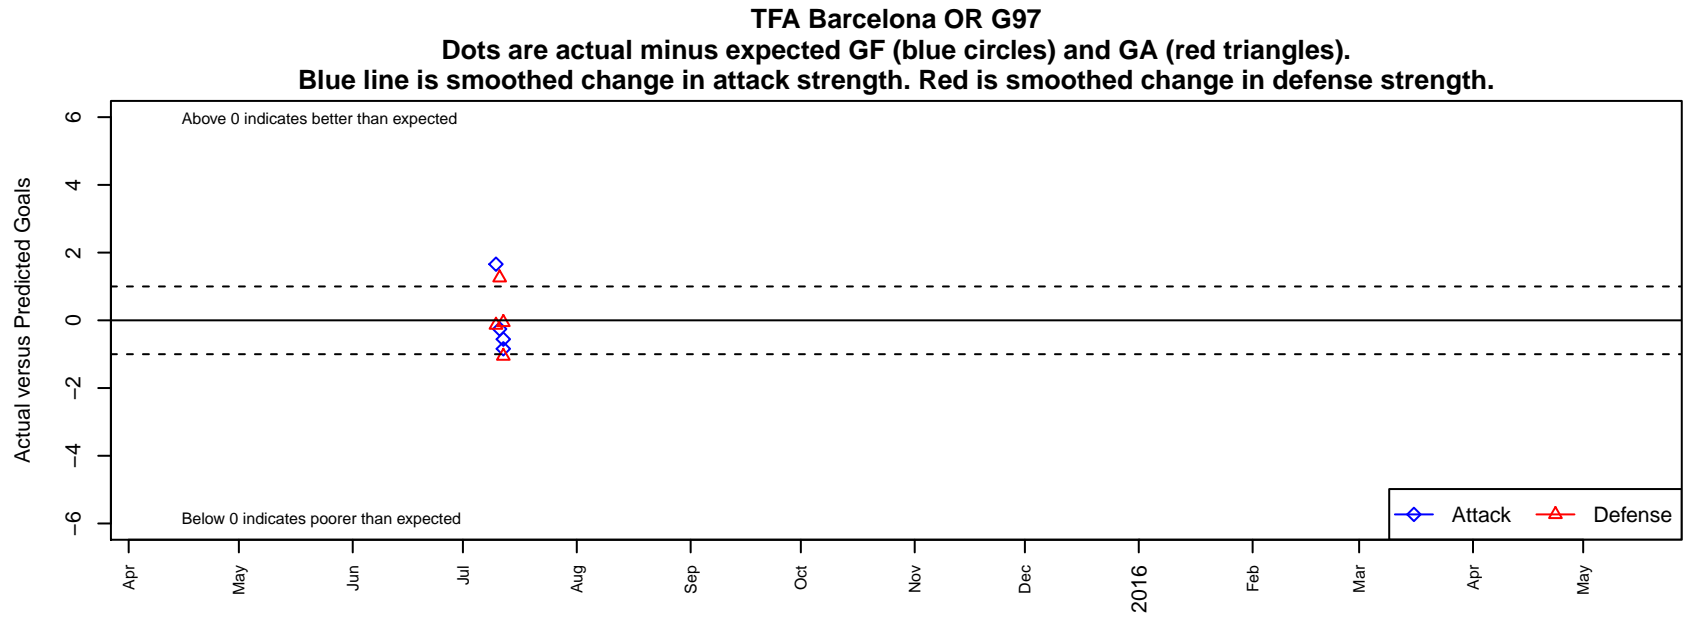

TFA Barcelona OR G97

Barcelona, OR
G97 total strength=1395
attack=11.35 defense=5.45

alt names used:

Venues played:
2015 PCU Summer Classic HS (U17-19) Silve

date	home		away		venue	pred.home	pred.away
2015-07-12	BSC Portland Gold-Tiempo -Unk G97	1	TFA Barcelona OR G97	2	2015 PCU Summer Classic HS (U17-19) Silv	0.94	2.56
2015-07-12	Washington Timbers Green G97	3	TFA Barcelona OR G97	0	2015 PCU Summer Classic HS (U17-19) Silv	1.94	0.84
2015-07-11	Shockers Sparks G97	0	TFA Barcelona OR G97	2	2015 PCU Summer Classic HS (U17-19) Silv	1.26	2.26
2015-07-10	Westside Timbers Samba G98	1	TFA Barcelona OR G97	4	2015 PCU Summer Classic HS (U17-19) Silv	0.86	2.34